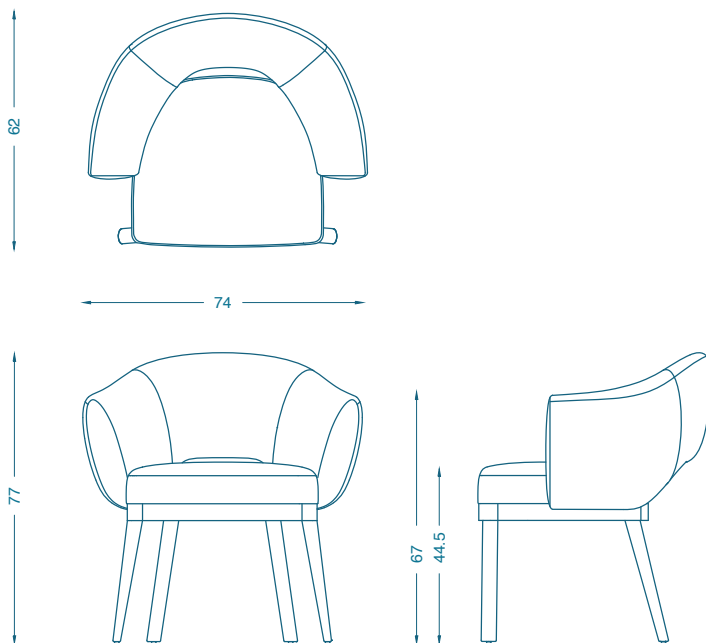

## **GUMI** CHAISE / CHAIR

L74 P62 H77 cm  
Hauteur d'assise : 44.5 cm  
Hauteur des accoudoirs : 67 cm  
Piètement : Hêtre teinté verni ou laqué  
Tissu : 2.1 ml  
Cuir : 5 m<sup>2</sup>

W74 D62 H77 cm  
Seat height : 44.5 cm  
Armrest height : 67 cm  
Base : Beech stained and varnished or laquered  
COM : 2.1 ml  
COL : 5 m<sup>2</sup>