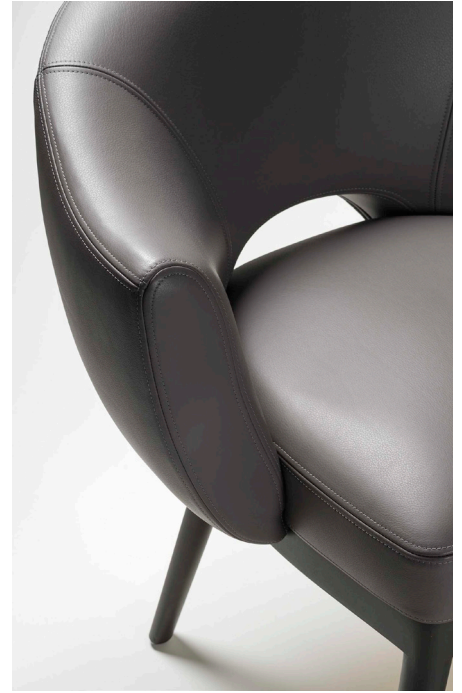

BRUNO MOINARD ÉDITIONS

GUMI CHAISE / CHAIR

L74 P62 H77 cm
Hauteur d'assise : 44.5 cm
Hauteur des accoudoirs : 67 cm
Piètement : Hêtre teinté verni ou laqué
Tissu : 2.1 ml
Cuir : 5 m²

W74 D62 H77 cm
Seat height : 44.5 cm
Armrest height : 67 cm
Base : Beech stained and varnished or laquered
COM : 2.1 ml
COL : 5 m²