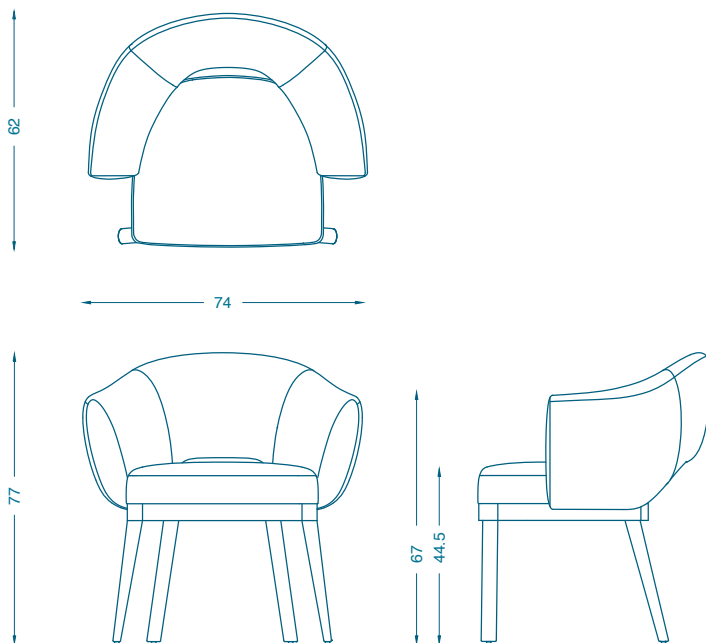

BRUNO MOINARD ÉDITIONS

GUMI CHAISE / CHAIR

L74 P62 H77 cm
Hauteur d'assise : 44.5 cm
Hauteur des accoudoirs : 67 cm
Piètement : Hêtre teinté verni ou laqué
Tissu : 2.1 ml
Cuir : 5 m²

W74 D62 H77 cm
Seat height : 44.5 cm
Armrest height : 67 cm
Base : Beech stained and varnished or laquered
COM : 2.1 ml
COL : 5 m²