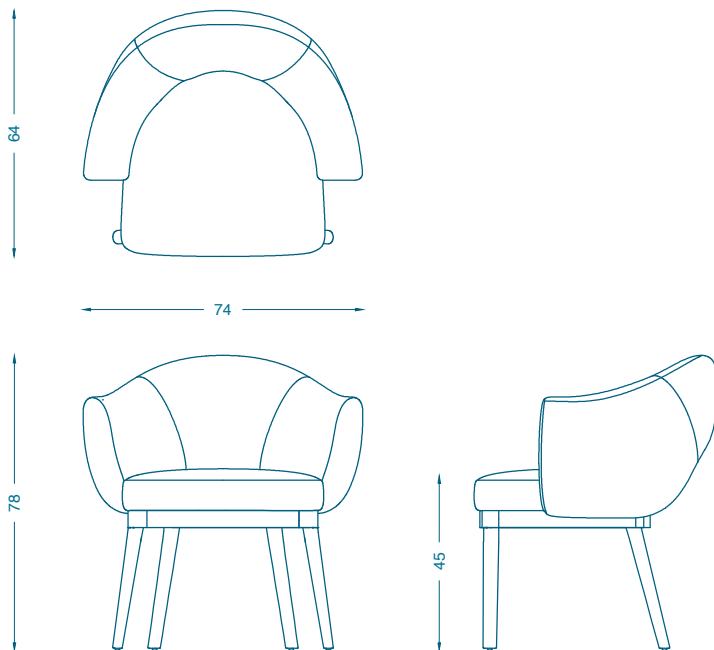

## **GUMI** CHAISE / CHAIR

L74 P64 H78 cm  
Hauteur d'assise : 45 cm  
Hauteur des accoudoirs : 67 cm  
Piètement : Hêtre teinté verni ou laqué  
Tissu : 1.8 ml  
Cuir : 5 m<sup>2</sup>

W74 D64 H78 cm  
Seat height : 45 cm  
Armrest height : 67 cm  
Base : Beech stained and varnished or laquered  
COM : 1.8 ml  
COL : 5 m<sup>2</sup>