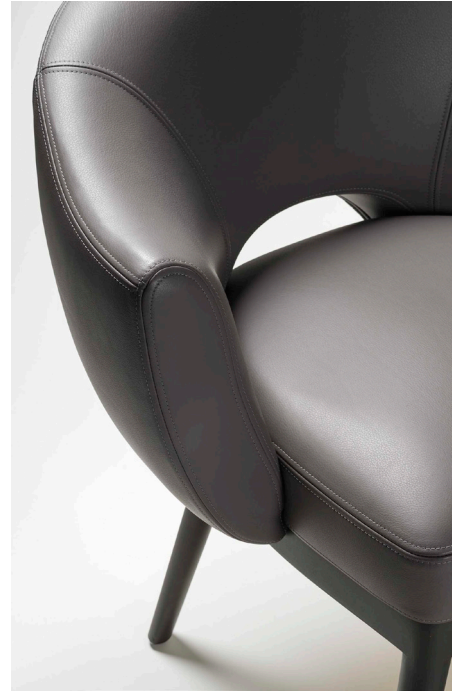

## **GUMI** CHAISE / CHAIR

L74 P64 H78 cm  
Hauteur d'assise : 45 cm  
Hauteur des accoudoirs : 67 cm  
Piètement : Hêtre teinté verni ou laqué  
Tissu : 1.8 ml  
Cuir : 5 m<sup>2</sup>

W74 D64 H78 cm  
Seat height : 45 cm  
Armrest height : 67 cm  
Base : Beech stained and varnished or laquered  
COM : 1.8 ml  
COL : 5 m<sup>2</sup>