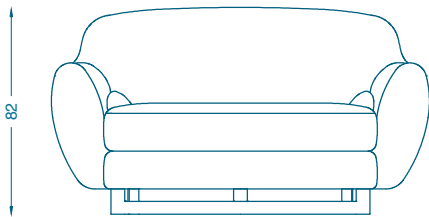

150

GUMI 150
GRAND FAUTEUIL / LARGE ARMCHAIR

L150 P100 H82 cm
Hauteur d'assise : 42 cm
Hauteur des accoudoirs : 60 cm
Piètement : Laiton satiné verni ou patiné
Tissu : 7 ml + 1ml (coussin)
Cuir : 12 m²

W150 D100 H82 cm
Seat height : 42 cm
Armrest height : 60 cm
Base : Satin brass varnished or brass with patina
COM : 7 ml + 1ml (cushions)
COL : 12 m²

Coussins conseillés /Suggested cushions : MILAN
1 x 32*62 cm

Fabrication artisanale française
Handmade in France