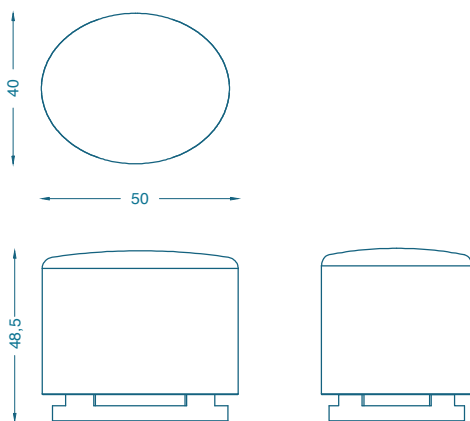

GUMI
TABOURET / *STOOL*

L50 P40 H48,5 cm
Piètement : Laiton satiné verni ou patiné
Tissu : 1.5 ml
Cuir : 4 m²

W50 D40 H48,5 cm
Base : Satin brass varnished or brass with patina
COM : 1.5 ml
COL : 4 m²

Fabrication artisanale française
Handmade in France