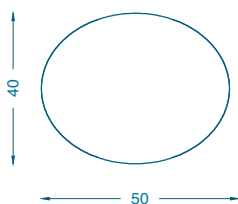

GUMI
TABOURET / *STOOL*

L50 P40 H48,5 cm
Piètement : Laiton satiné verni ou patiné
Tissu : 1.5 ml
Cuir : 4 m²

W50 D40 H48,5 cm
Base : Satin brass varnished or brass with patina
COM : 1.5 ml
COL : 4 m²

Fabrication artisanale française
Handmade in France