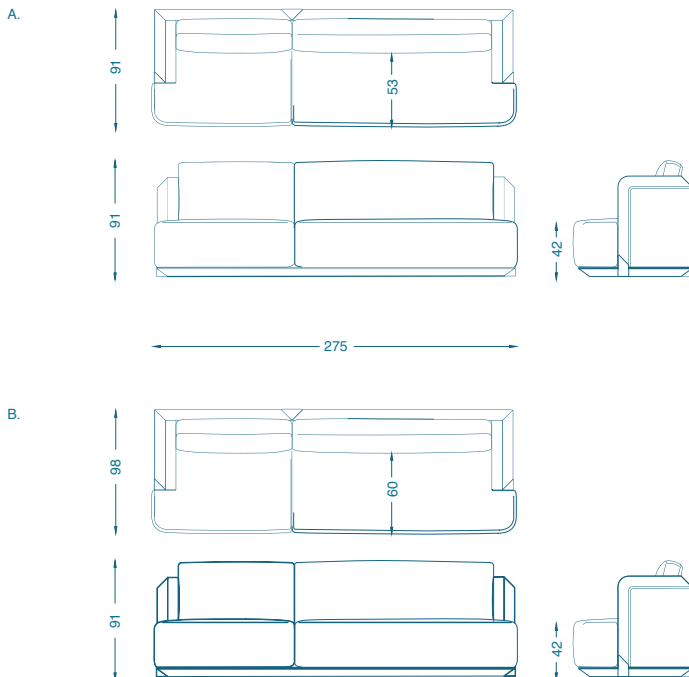

BRUNO MOINARD ÉDITIONS

MANOSQUE CANAPE / SOFA

A. L275 **P91** H91 cm
B. L275 **P98** H91 cm
Hauteur d'assise 44 cm

Piètement : Chêne et chêne brossé, teintés vernis

A. Tissu : 14 ml
B. Tissu : 15 ml
A&B. Galon : 7 m

A. W275 **D91** H91 cm
B. W275 **D98** H91 cm
Seat height : 44 cm

Base : Oak and brushed oak, stained and varnished

A. Fabric : 14 ml
B. Fabric : 15 ml
A&B. Braid : 7m

Coussins conseillés / Suggested cushions : **BERLIN**
B. 3 x 37*37 cm