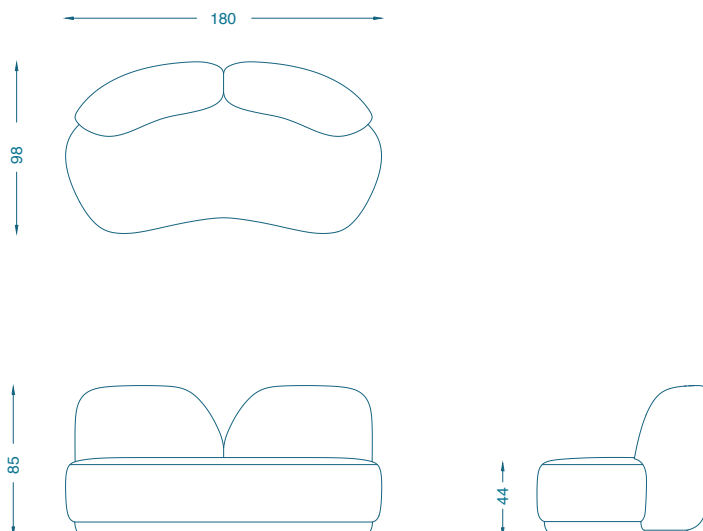

## MOSHI BANQUETTE / BENCH

L180 P98 H85 cm  
Hauteur d'assise 44 cm  
Piètement : Tapissé  
Tissu : 9.5ml + 1ml (coussins)

W180 D98 H85 cm  
Seat height : 44 cm  
Base : upholstered  
COM : 9.5ml + 1ml (cushions)

Coussins conseillés / Suggested cushions : PARIS  
2 x 50\*30 cm

Fabrication artisanale française  
Handmade in France