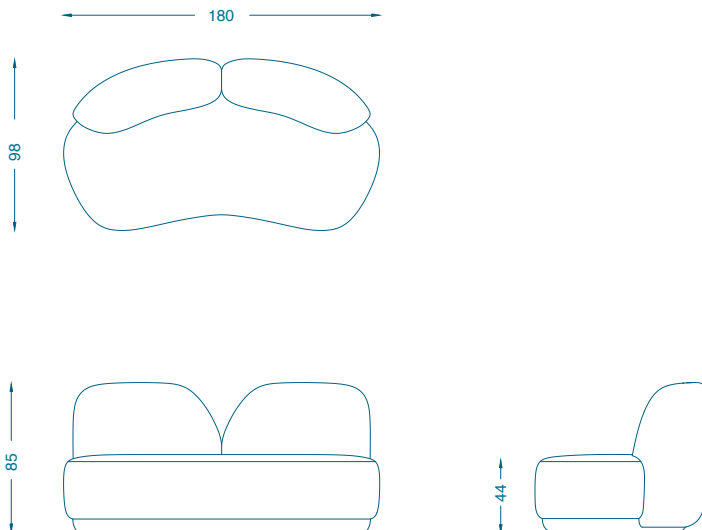

BRUNO MOINARD ÉDITIONS

MOSHI BANQUETTE / BENCH

L180 P98 H85 cm
Hauteur d'assise 44 cm
Piètement : Tapissé
Tissu : 9.5ml + 1ml (coussins)

W180 D98 H85 cm
Seat height : 44 cm
Base : upholstered
COM : 9.5ml + 1ml (cushions)

Coussins conseillés / Suggested cushions : PARIS
2 x 50*30 cm

Fabrication artisanale française
Handmade in France