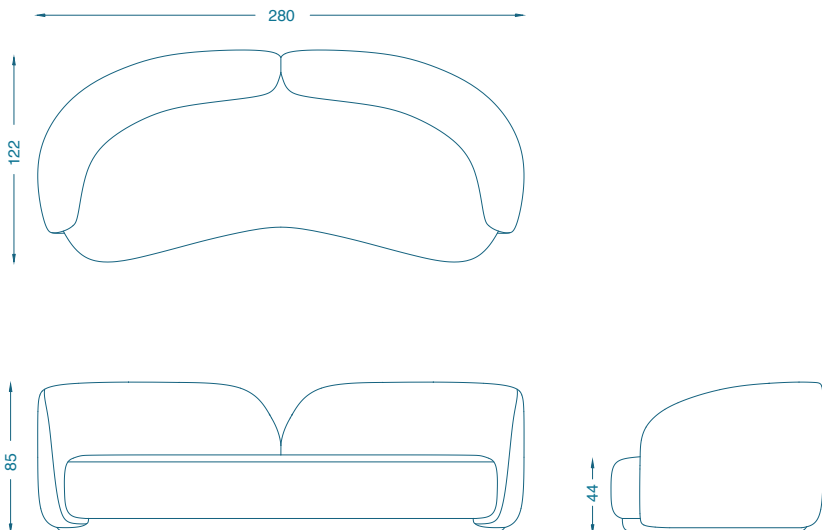

Fabrication artisanale française
Handmade in France