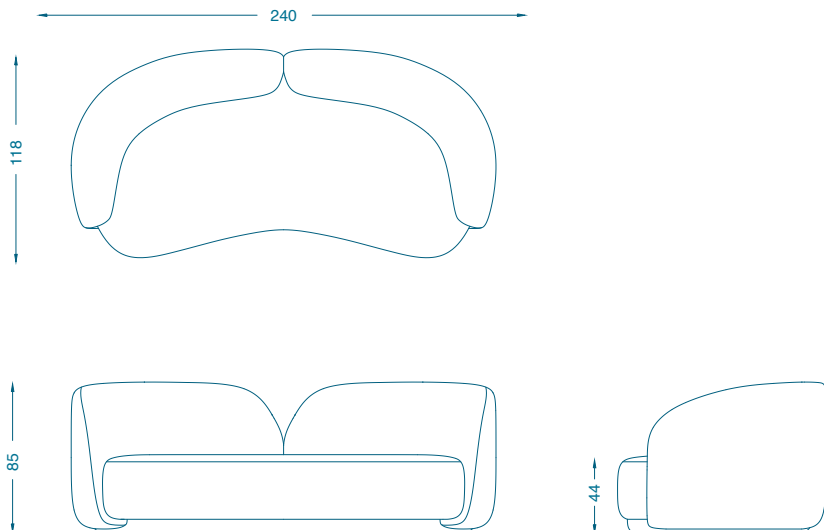

BRUNO MOINARD ÉDITIONS

MOSHI CANAPE 240 / SOFA 240

L240 P118 H85 cm
Hauteur d'assise 44 cm
Piètement : Tapissé
Tissu : 16.5ml + 2.1ml (coussins)

W240 D118 H85 cm
Seat height : 44 cm
Base : upholstered
COM : 16.5ml + 2.1ml (cushions)

Coussins conseillés / Suggested cushions : PARIS
2 x 60*40 cm
2 x 50*30 cm
1 x 50*20 cm

Fabrication artisanale française
Personnalisation possible sur demande

Handmade in France
Customization on demand