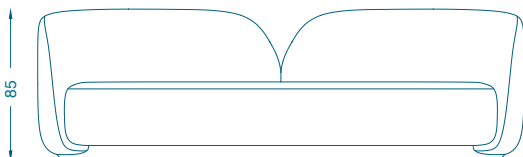

MOSHI
CANAPE 280 / SOFA 280

L280 P122 H85 cm
Hauteur d'assise 44 cm
Piètement : Tapissé
Tissu : 20.8ml + 2.4ml (coussins)

W280 D122 H85 cm
Seat height : 44 cm
Base : upholstered
COM : 20.8ml + 2.4ml (cushions)

Coussins conseillés / Suggested cushions : PARIS
2 x 60*40 cm
2 x 50*30 cm
2 x 50*20 cm

Fabrication artisanale française
Personnalisation possible sur demande

Handmade in France
Customization on demand