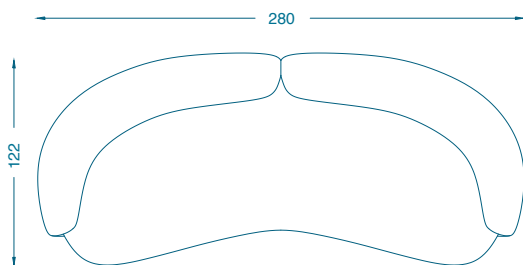

MOSHI
CANAPE 280 / SOFA 280

L280 P122 H85 cm
Hauteur d'assise 44 cm
Piètement : Tapissé
Tissu : 20.8ml + 2.4ml (coussins)

W280 D122 H85 cm
Seat height : 44 cm
Base : upholstered
COM : 20.8ml + 2.4ml (cushions)

Coussins conseillés / Suggested cushions : PARIS
2 x 60*40 cm
2 x 50*30 cm
2 x 50*20 cm

Fabrication artisanale française
Personnalisation possible sur demande

Handmade in France
Customization on demand