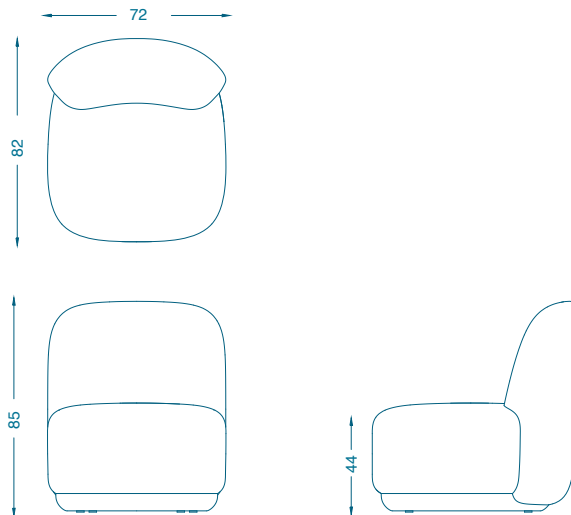

## **MOSHI** CHAUFFEUSE / EASY CHAIR

L72 P82 H85 cm  
Hauteur d'assise 44 cm  
Piètement : Tapissé  
Tissu : 5ml + 1ml (cousin)

W72 D82 H85 cm  
Seat height : 44 cm  
Base : Upholstered  
COM : 5ml + 1ml (cushion)