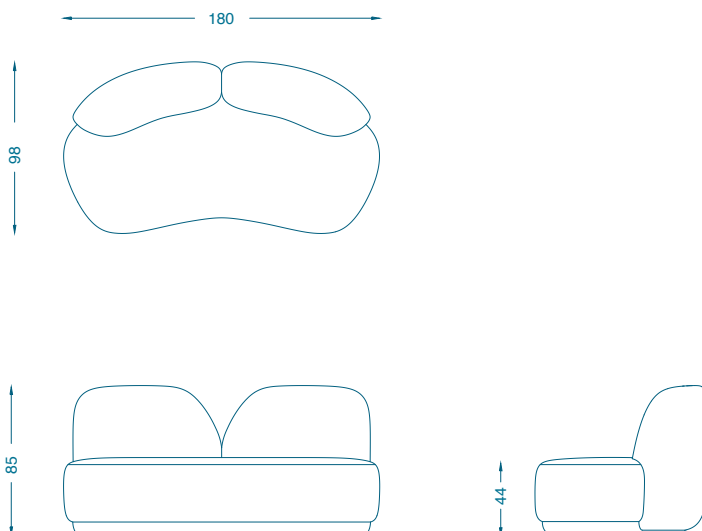

## **MOSHI** BANQUETTE / BENCH

L180 P98 H85 cm  
Hauteur d'assise 44 cm  
Piètement : Tapissé  
Tissu : 13.5ml + 1ml (coussins)

W180 D98 H85 cm  
Seat height : 44 cm  
Base : upholstered  
COM : 13.5ml + 1ml (cushions)

Coussins conseillés / Suggested cushions : PARIS  
2 x 50\*30 cm

Fabrication artisanale française  
Personnalisation possible sur demande

Handmade in France  
Customization on demand