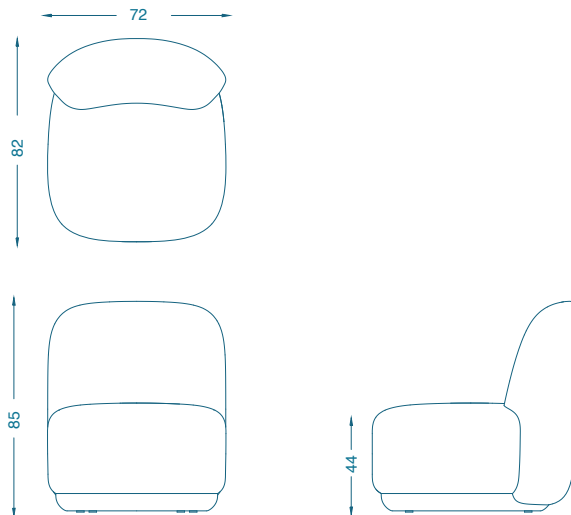

BRUNO MOINARD ÉDITIONS

MOSHI CHAUFFEUSE / *EASY CHAIR*

L72 D82 H85 cm
Hauteur d'assise 44 cm
Piètement : Tapissé
Tissu : 5ml + 1ml (cousin)

W72 D82 H85 cm
Seat height : 44 cm
Base : Upholstered
COM : 5ml + 1ml (cushion)

Coussins conseillés / *Suggested cushions* : PARIS
1 x 50*20 cm

Fabrication artisanale française
Handmade in France