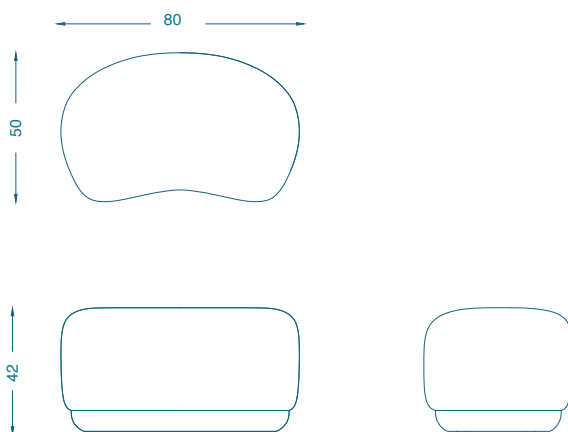

MOSHI
OTTOMAN / OTTOMAN

L80 P50 H42 cm
Piètement : Tapissé
Tissu : 3 ml

W80 D50 H42 cm
Base : upholstered
COM : 3 ml

Fabrication artisanale française
Handmade in France