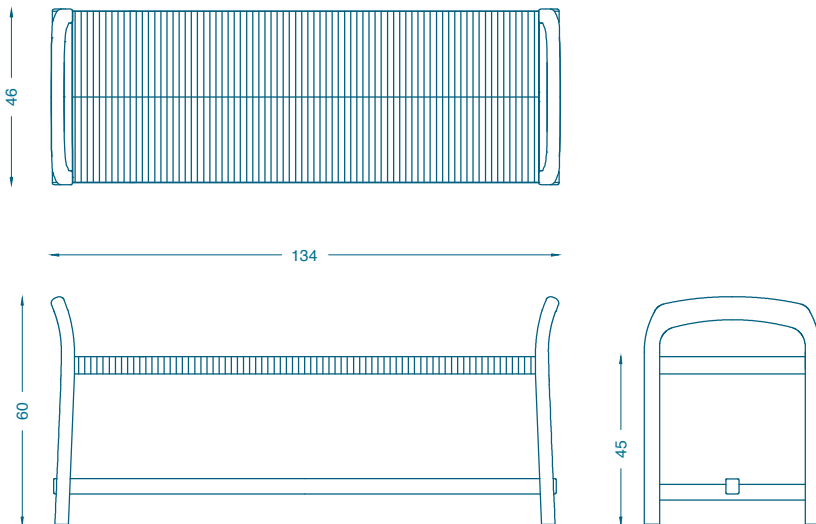

NARA
BANC / BENCH

L134 P46 H60 cm
Hauteur d'assise : 45 cm
Piètement : Noyer teinté verni
Assise : Papier roulé

*W134 D46 H60 cm
Seat height : 45 cm
Base : Walnut stained and varnished
Seat : Rolled paper*