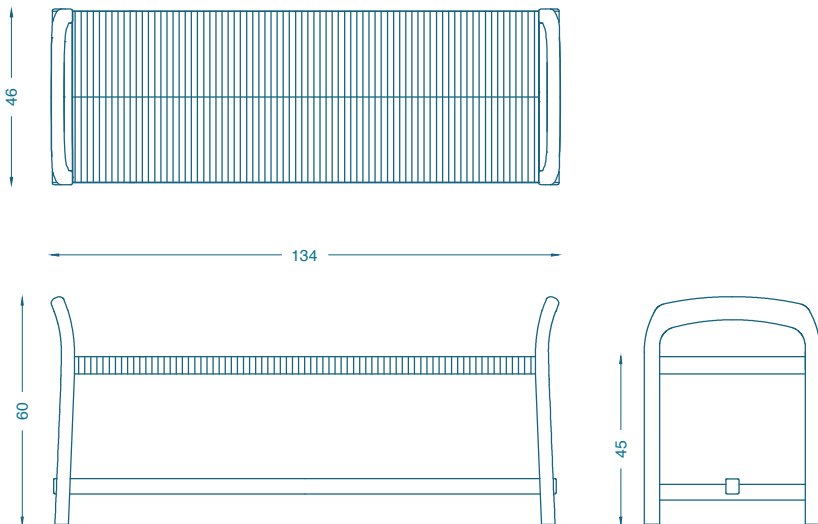

NARA
BANC / BENCH

L134 P46 H60 cm
Hauteur d'assise : 45 cm
Piètement : Noyer teinté verni
Assise : Papier roulé

*W134 D46 H60 cm
Seat height : 45 cm
Base : Walnut stained and varnished
Seat : Rolled paper*