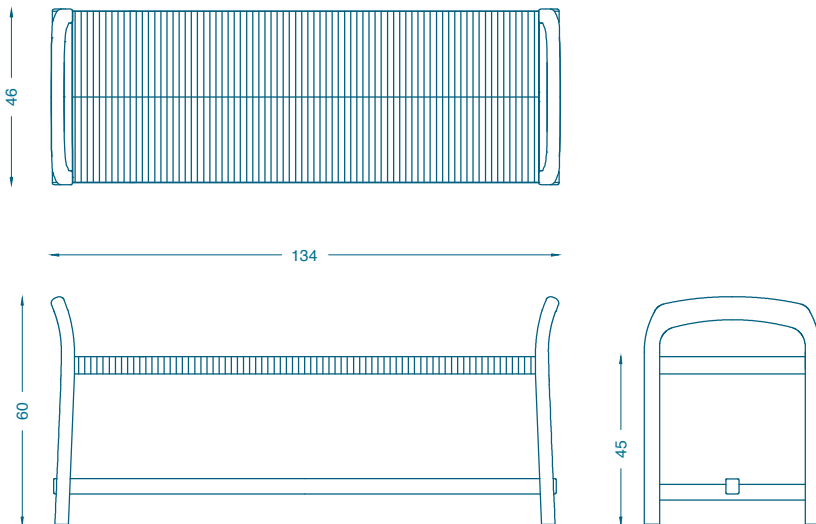

**NARA**  
BANC / BENCH

L134 P46 H60 cm  
Hauteur d'assise : 45 cm  
Piètement en noyer, teinté, verni  
Assise en papier roulé

*W134 D46 H60 cm  
Seat height : 45 cm  
Walnut stained and varnished  
Seat, rolled paper*