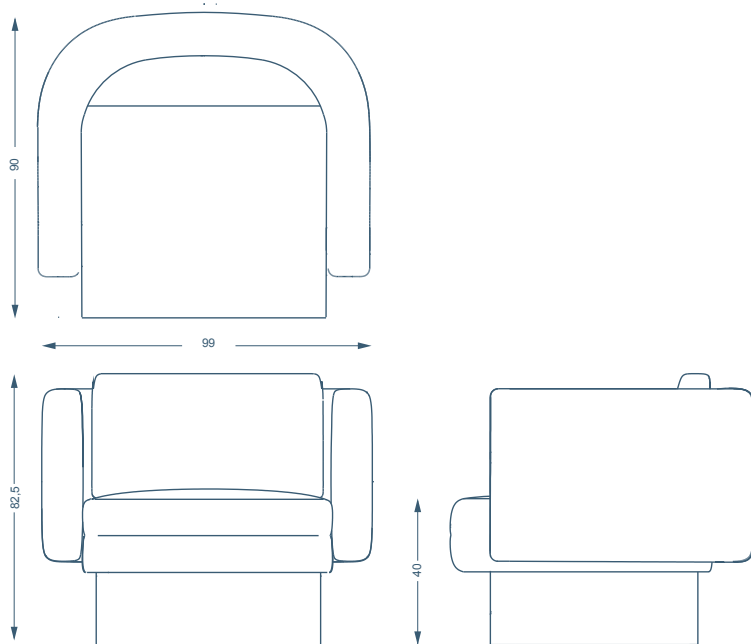

BRUNO MOINARD ÉDITIONS

NASHVILLE FAUTEUIL / ARMCHAIR

L99 P90 H82.5 cm
Hauteur d'assise : 40 cm
Hauteur des accoudoirs : 76 cm
Piètement : Epicéa brossé ou tapissé
Tissu : 6.8 ml + 0.7 ml (coussin)

W99 D90 H82.5 cm
Seat height : 40 cm
Armrest height : 76 cm
Base : Brushed spruce or upholstered
COM : 6.8 ml + 0.7 ml (cushion)

Coussins conseillés / Suggested cushions : BERLIN
1 x 37*37 cm

Fabrication artisanale française
Personnalisation possible sur demande

Handmade in France
Customization on demand