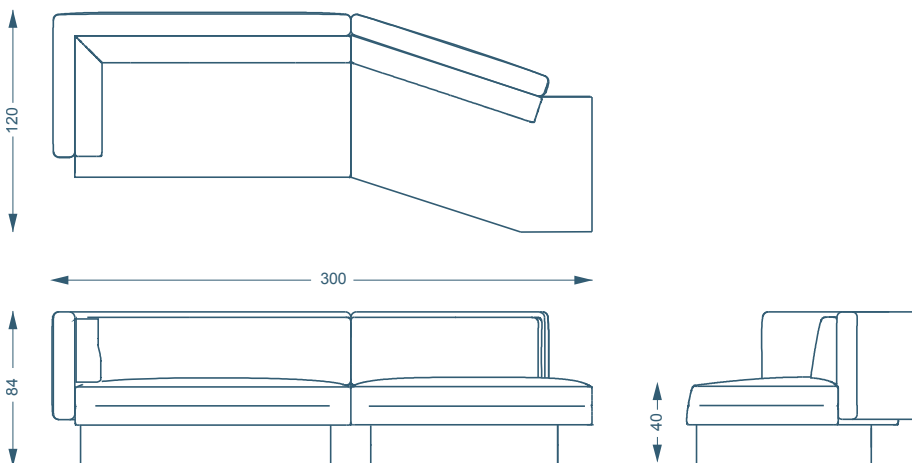

BRUNO MOINARD ÉDITIONS

NASHVILLE CANAPE 300 / SOFA 300

L300 P120 H84 cm
Hauteur d'assise : 43 cm
Hauteur des accoudoirs : 84 cm
Piètement : Pin sablé ou tapissé
Tissu : 16 ml + 3ml (piètement)

W300 D120 H84 cm
Seat height : 43 cm
Armrest height : 84 cm
Base : Brushed pine or upholstered
COM : 16 ml + 3ml (base)

Coussins conseillés / Suggested cushions : BERLIN
2 x 37*52 cm
2 x 37*37 cm

Fabrication artisanale française
Personnalisation possible sur demande

Handmade in France
Customization on demand