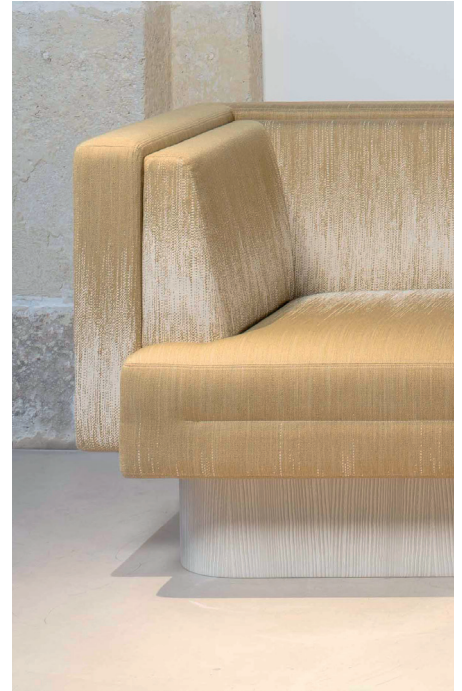

BRUNO MOINARD ÉDITIONS

NASHVILLE CANAPE 300 / SOFA 300

L300 P120 H84 cm
Hauteur d'assise : 43 cm
Hauteur des accoudoirs : 84 cm
Piètement : Pin sablé ou tapissé
Tissu : 16 ml + 3ml (piètement)

W300 D120 H84 cm
Seat height : 43 cm
Armrest height : 84 cm
Base : Brushed pine or upholstered
COM : 16 ml + 3ml (base)

Coussins conseillés / Suggested cushions : BERLIN
2 x 37*52 cm
2 x 37*37 cm

Fabrication artisanale française
Personnalisation possible sur demande

Handmade in France
Customization on demand