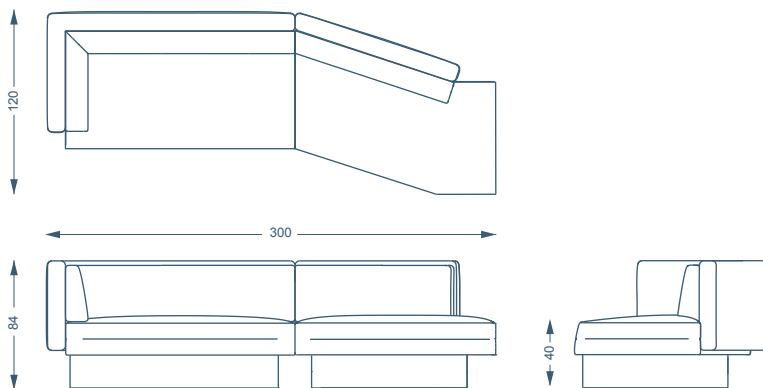

BRUNO MOINARD ÉDITIONS

NASHVILLE CANAPE 300 / SOFA 300

L300 P120 H84 cm
Hauteur d'assise : 40 cm
Hauteur des accoudoirs : 84 cm
Piètement : Epicéa brossé ou tapissé
Tissu : 16 ml + 3ml (piètement)

W300 D120 H84 cm
Seat height : 40 cm
Armrest height : 84 cm
Base : Brushed spruce or upholstered
COM : 16 ml + 3ml (base)

Coussins conseillés / Suggested cushions : BERLIN
2 x 37*52 cm
2 x 37*37 cm

Fabrication artisanale française
Personnalisation possible sur demande

Handmade in France
Customization on demand