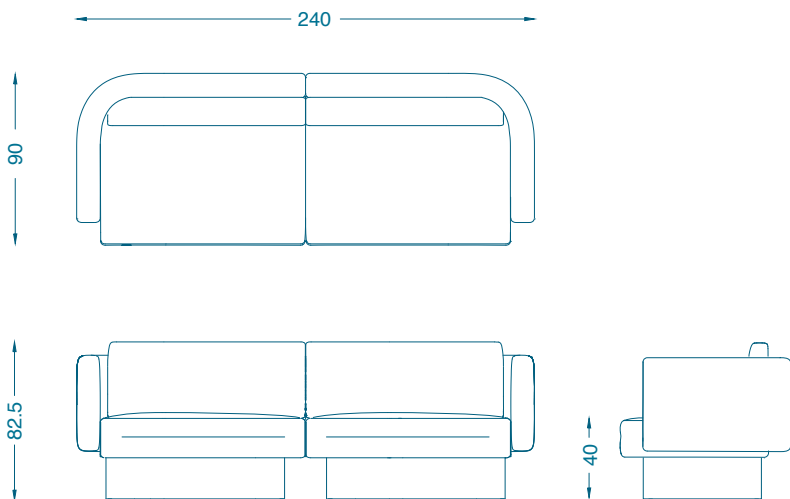

BRUNO MOINARD ÉDITIONS

NASHVILLE CANAPE 240 / SOFA 240

L240 P90 H82.5 cm
Hauteur d'assise : 40 cm
Hauteur des accoudoirs : 76 cm
Piètement : Epicéa brossé ou tapissé
Tissu : 12 ml + 4.8ml (piètement)

W240 D90 H82.5 cm
Seat height : 40 cm
Armrest height : 76 cm
Base : Brushed spruce or upholstered
COM : 12 ml + 4.8ml (base)

Coussins conseillés / Suggested cushions : BERLIN
2 x 37*52 cm
1 x 37*37 cm

Fabrication artisanale française
Personnalisation possible sur demande

Handmade in France
Customization on demand