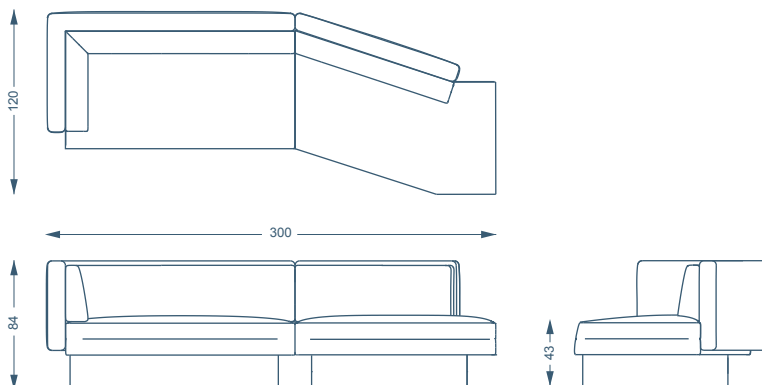

## **NASHVILLE** CANAPE 300 / SOFA 300

L300 P120 H84 cm  
Hauteur d'assise : 43 cm  
Piètement : Pin sablé  
Tissu : 14 ml  
Cuir :

W300 D120 H84 cm  
Seat height : 43 cm  
Base : Brushed pine  
COM : 14 ml  
COL :