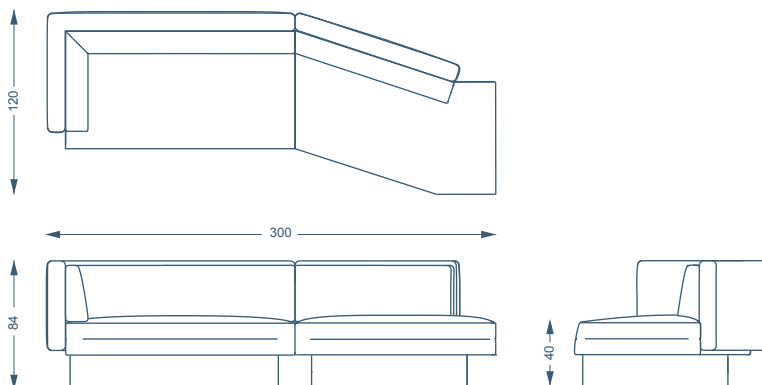

BRUNO MOINARD ÉDITIONS

NASHVILLE CANAPE 300 / SOFA 300

L300 P120 H84 cm
Hauteur d'assise : 40 cm
Piètement : Pin sablé
Tissu : 14 ml + 2ml (coussins)

W300 D120 H84 cm
Seat height : 40 cm
Base : Brushed pine
COM : 14 ml + 2ml (cushions)