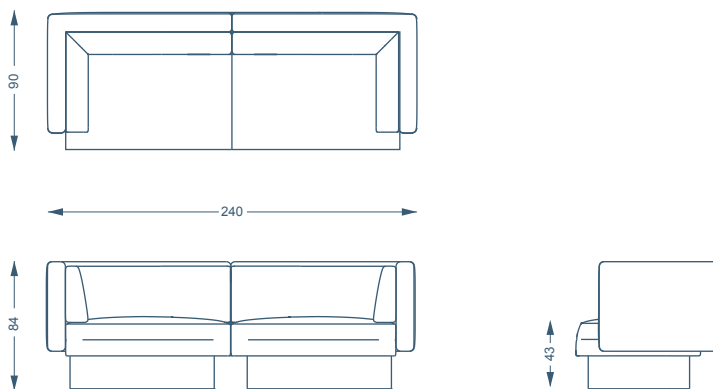

BRUNO MOINARD ÉDITIONS

NASHVILLE CANAPE 240 / SOFA 240

L240 P90 H84 cm
Hauteur d'assise : 43 cm
Piètement : Pin sablé
Tissu : 12 ml
Cuir :

*W240 D90 H84 cm
Seat height : 43 cm
Base : Brushed pine
COM : 12 ml
COL :*