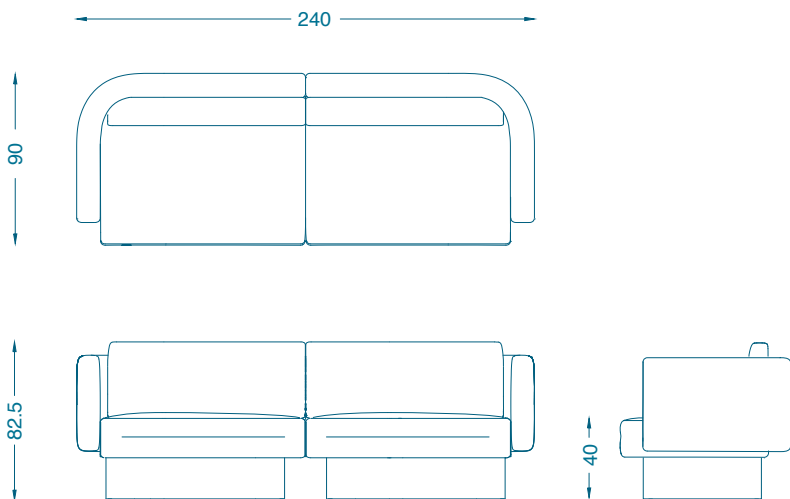

BRUNO MOINARD ÉDITIONS

NASHVILLE CANAPE 240 / SOFA 240

L240 P90 H82.5 cm
Hauteur d'assise : 40 cm
Piètement : Tapissé
Tissu : 15 ml + 2ml (coussins)

W240 D90 H82.5 cm
Seat height : 40 cm
Base : Upholstered
COM : 15 ml + 2ml (cushions)