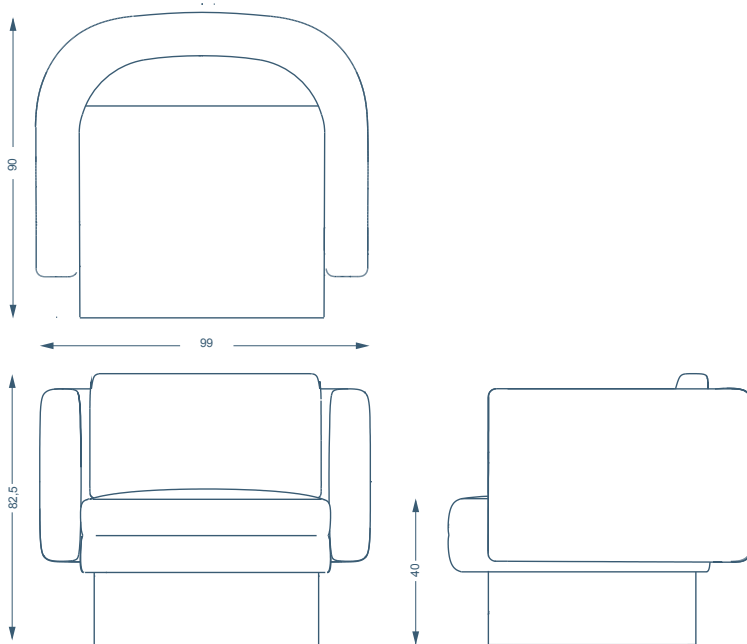

## **NASHVILLE** FAUTEUIL / ARMCHAIR

L99 P90 H82.5 cm  
Hauteur d'assise : 40 cm  
Piètement : Pin sablé  
Tissu : 6 ml + 1 ml (coussin)

*W99 D90 H82.5 cm  
Seat height : 40 cm  
Base : Brushed pine  
COM : 6 ml + 1 ml (cushion)*