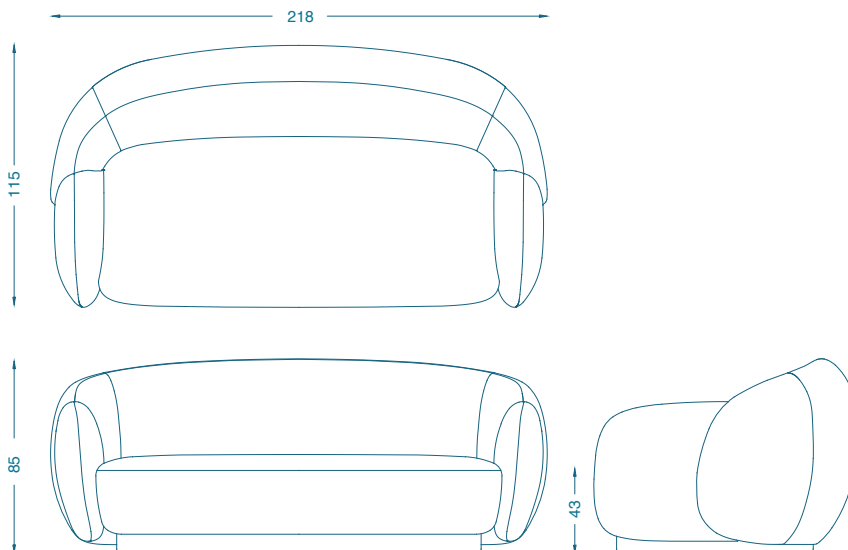

BRUNO MOINARD ÉDITIONS

NICE CANAPE / SOFA

L218 P115 H85 cm
Hauteur d'assise : 43 cm
Hauteur des accoudoirs : env. 63 cm
Piètement : Tapissé
Tissu : 15.5ml + 1.2ml (coussins)

W218 D115 H85 cm
Seat height : 43 cm
Armrest height : about 63 cm
Base : Upholstered
COM : 15.5ml + 1.2 ml (cushions)

Coussins conseillés /Suggested cushions : PARIS
1 x 60*40 cm
1 x 50*30 cm
1 x 50*20 cm

Fabrication artisanale française
Handmade in France