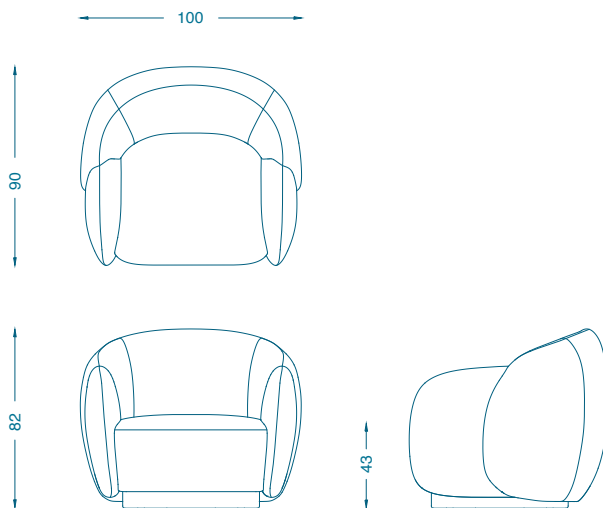

## NICE FAUTEUIL / ARMCHAIR

L100 P90 H82 cm  
Hauteur d'assise : 43 cm  
Piètement : Tapissé  
Tissu : 10ml + 1ml (coussins)

W100 D90 H82 cm  
Seat height : 43 cm  
Base : Upholstered  
COM : 10ml + 1ml (cushions)