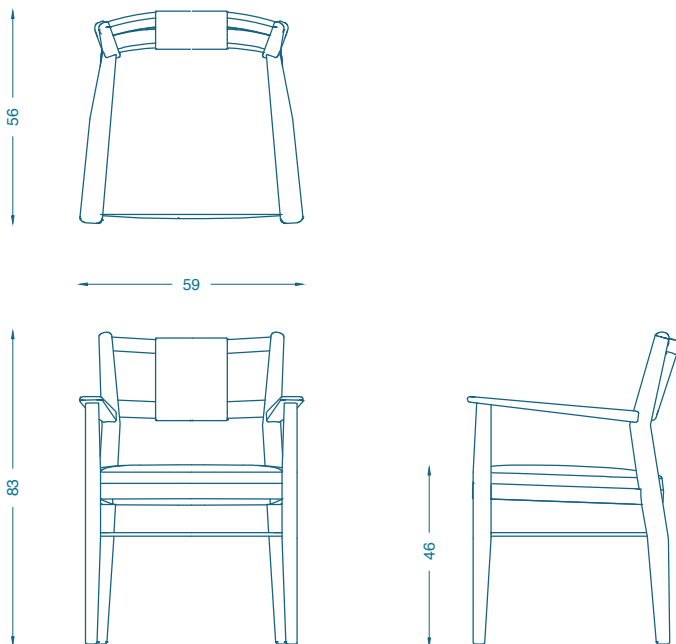

## **PYLA** BRIDGE / BRIDGE

L59 P56 H83 cm  
Hauteur d'assise : 46 cm  
Hauteur des accoudoirs : 65.5 cm  
Piètement : Chêne teinté verni et acier laqué noir  
Dossier : Papier roulé ou cuir  
Tissu : 0,75 ml  
Cuir : 1.8 m<sup>2</sup>

*W59 D56 H83 cm  
Seat height: 46 cm  
Armrest height : 65.5 cm  
Base : Oak stained and varnished and black lacquered steel  
High-back : Rolled paper or leather  
COM : 0,75 ml  
COL : 1.8 m<sup>2</sup>*