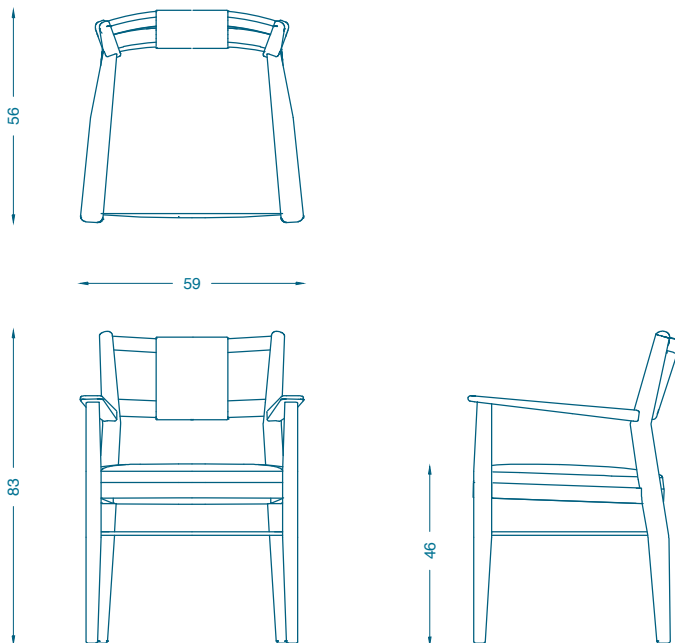

BRUNO MOINARD ÉDITIONS

PYLA BRIDGE / BRIDGE

L59 P56 H83 cm
Hauteur d'assise : 46 cm
Hauteur des accoudoirs : 65.5 cm
Chêne teinté verni ou hêtre laqué et laiton
Dossier : Papier roulé
Tissu : 0,75 ml
Cuir : 1.8 m²

W59 D56 H83 cm
Seat height: 46 cm
Armrest height : 65.5 cm
Oak stained, varnished or laquered beech and brass
High-back : Rolled paper
COM : 0,75 ml
COL : 1.8 m²

Fabrication artisanale française
Handmade in France