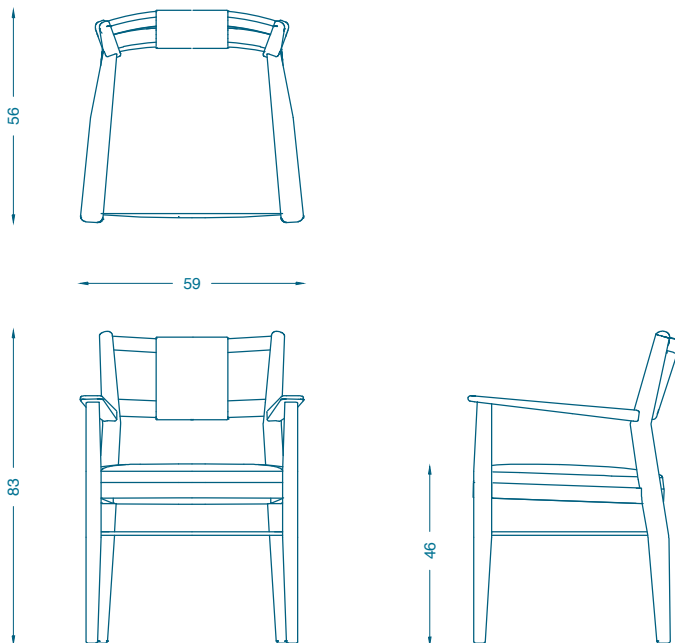

BRUNO MOINARD ÉDITIONS

PYLA BRIDGE / BRIDGE

L59 P56 H83 cm
Hauteur d'assise : 46 cm
Hauteur des accoudoirs : 65.5 cm
Chêne teinté verni et acier laqué noir
Dossier : Papier roulé
Tissu : 0,75 ml
Cuir : 1.8 m²

W59 D56 H83 cm
Seat height: 46 cm
Armrest height : 65.5 cm
Oak stained, varnished and black lacquered steel
High-back : Rolled paper
COM : 0,75 ml
COL : 1.8 m²

Fabrication artisanale française
Handmade in France