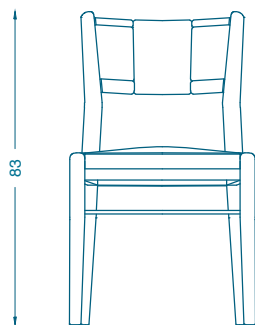

## PYLA CHAISE / CHAIR

L49 P52 H83 cm  
Hauteur d'assise : 46 cm  
Chêne teinté verni ou hêtre laqué et laiton  
Dossier : Papier roulé  
Tissu : 0.75 ml  
Cuir : 1.8 m<sup>2</sup>

W49 D52 H83 cm  
Seat height : 46 cm  
Oak stained, varnished or laquered beech and brass  
High-back : Rolled paper  
COM : 0.75 ml  
COL : 1.8 m<sup>2</sup>