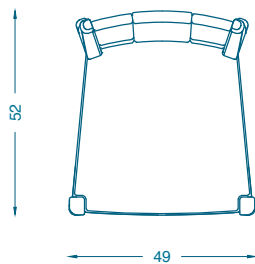

## PYLA CHAISE / CHAIR

L49 P52 H83 cm  
Hauteur d'assise : 46 cm  
Chêne teinté verni ou hêtre laqué et laiton  
Dossier : Papier roulé  
Tissu : 0.75 ml  
Cuir : 1.8 m<sup>2</sup>

W49 D52 H83 cm  
Seat height : 46 cm  
Oak stained, varnished or laquered beech and brass  
High-back : Rolled paper  
COM : 0.75 ml  
COL : 1.8 m<sup>2</sup>