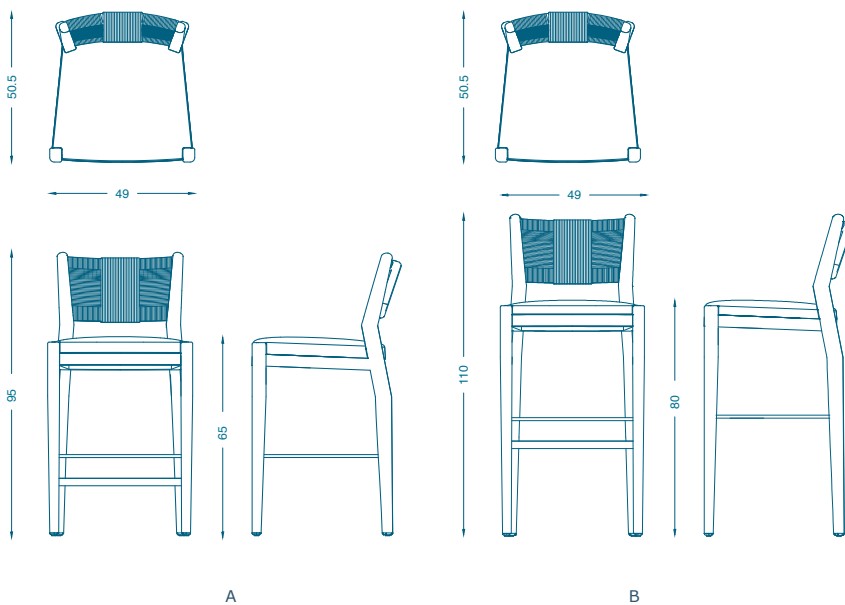

### CHAISE HAUTE / BAR STOOL WITH A BACK

A : L49 P50.5 H95 cm  
Hauteur d'assise : 65 cm  
B : L49 P50.5 H110 cm  
Hauteur d'assise : 80 cm  
Piètement : Chêne teinté verni et acier laqué noir  
Repose pied : Acier laqué  
Dossier : Papier roulé ou cuir  
Tissu : 0,75 ml  
Cuir : 1.8 m<sup>2</sup>

A : W49 D50.5 H95 cm  
Seat height: 65 cm  
B : W49 D50.5 H110 cm  
Seat height: 80 cm  
Base : Oak stained and varnished and black lacquered steel  
Footrest : Lacquered steel  
High-back : Rolled paper or leather  
Fabric : 0,75 ml  
Leather : 1.8 m<sup>2</sup>