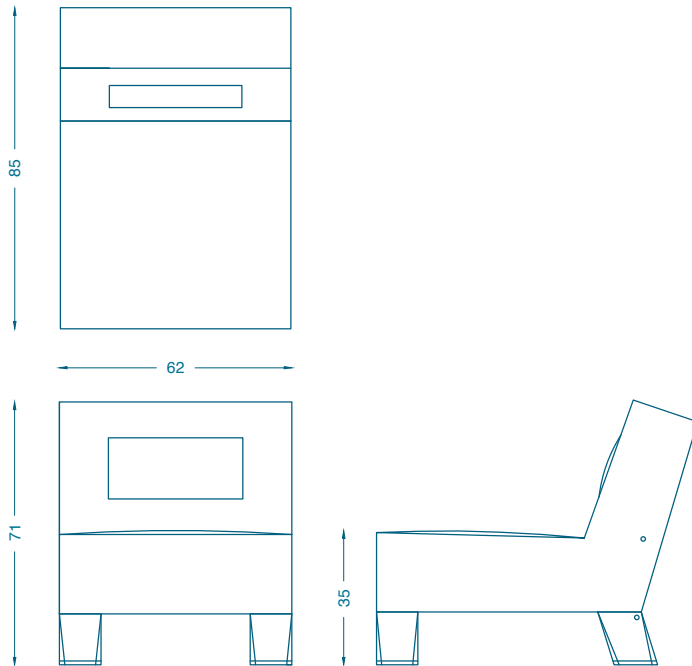

BRUNO MOINARD ÉDITIONS

SAN FRANCISCO CHAUFFEUSE / EASY CHAIR

L62 P85 H71 cm
Hauteur d'assise : 35 cm
Pieds : Noyer teinté verni
Tissu : 3 ml
Cuir : 8 m²

W62 D85 H71 cm
Seat height : 35 cm
Base : Walnut stained and varnished
COM : 3 ml
COL : 8 m²