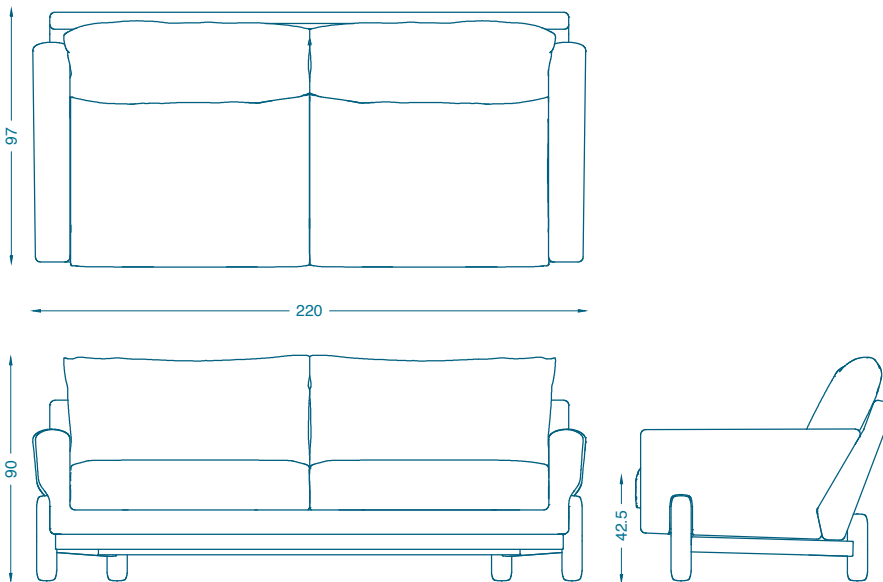

## SHIGA CANAPÉ / SOFA

L220 P97 H90 cm  
Hauteur d'assise : 42.5 cm  
Hauteur des accoudoirs : 60 cm  
Piètement : Noyer ou chêne teinté verni  
ou Hêtre laqué grand brillant  
Tissu : 10 ml  
Cuir : 31 m<sup>2</sup>

W220 D97 H90 cm  
Seat height : 42.5 cm  
Armrest height : 60 cm  
Base : Walnut or oak stained and varnished  
or Glossy lacquered beech  
COM : 10 ml  
COL : 31 m<sup>2</sup>

Fabrication artisanale française  
Handmade in France