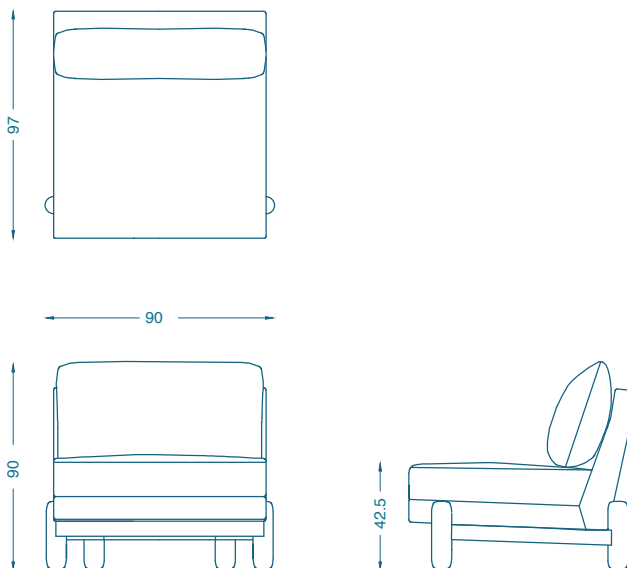

BRUNO MOINARD ÉDITIONS

SHIGA CHAUFFEUSE / EASY CHAIR

L90 P97 H90 cm
Hauteur d'assise : 42.5 cm
Piètement : Noyer ou chêne teinté verni
ou Hêtre laqué grand brillant
Tissu : 5.3 ml
Leather : 14 m²

W90 D97 H90 cm
Seat height : 42.5 cm
Base : Walnut or oak stained and varnished or
Glossy lacquered beech
COM : 5.3 ml
COL : 14 m²