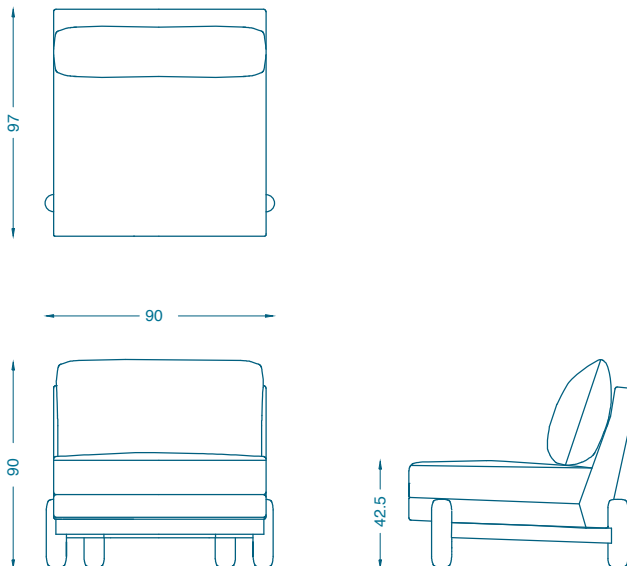

BRUNO MOINARD ÉDITIONS

SHIGA CHAUFFEUSE / EASY CHAIR

L90 P97 H90 cm
Hauteur d'assise : 42.5 cm
Piètement : Noyer ou chêne teinté verni
ou Hêtre laqué grand brillant
Tissu : 5.3 ml
Leather : 14 m²

W90 D97 H90 cm
Seat height : 42.5 cm
Base : Walnut or oak stained and varnished or
Glossy lacquered beech
COM : 5.3 ml
COL : 14 m²