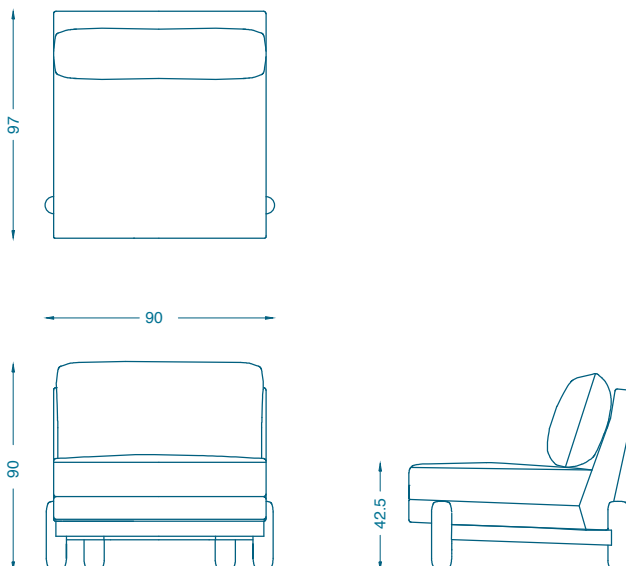

BRUNO MOINARD ÉDITIONS

SHIGA CHAUFFEUSE / EASY CHAIR

L90 P97 H90 cm
Hauteur d'assise : 42.5 cm
Hêtre laqué grand brillant ou noyer teinté, verni
Tissu : 5.3 ml
Leather : 14 m²

W90 D97 H90 cm
Seat height : 42.5 cm
Laquered beech or walnut stained and varnished
COM : 5.3 ml
COL : 14 m²