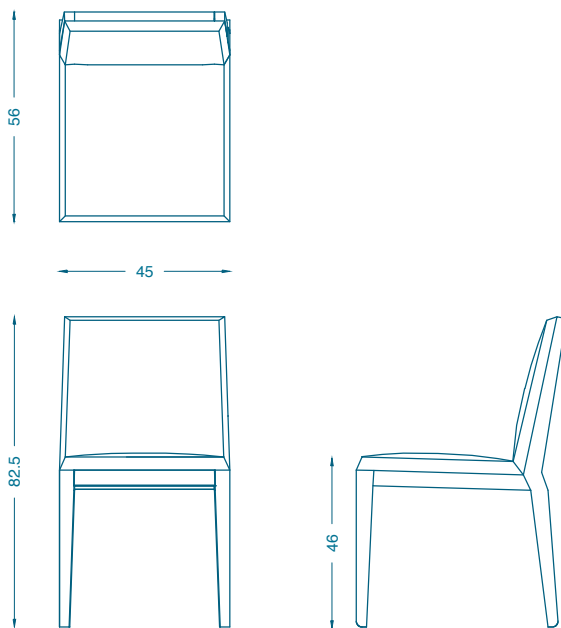

BRUNO MOINARD ÉDITIONS

TUDER CHAISE / CHAIR

L45 P56 H82.5 cm
Hauteur d'assise : 46 cm
Piètement : Hêtre teinté verni
Tissu : 1.3 ml
Cuir : 1.8 m²

W45 D56 H82.5 cm
Seat height : 46 cm
Base : Beech stained and varnished
COM : 1.3 ml
COL : 1.8 m²