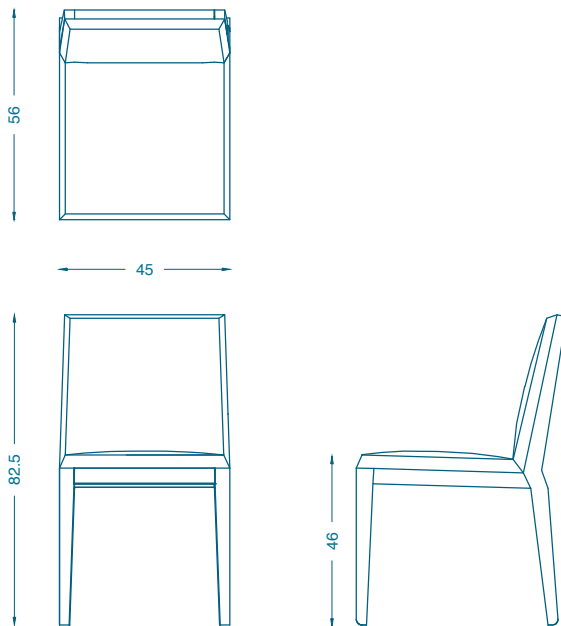

## TUDER CHAISE / CHAIR

L45 P56 H82.5 cm  
Hauteur d'assise : 46 cm  
Piètement : Hêtre teinté, verni  
Tissu : 1.3 ml  
Cuir : 1.8 m<sup>2</sup>

W45 D56 H82.5 cm  
Seat height : 46 cm  
Beech, stained and varnished  
COM : 1.3 ml  
COL : 1.8 m<sup>2</sup>