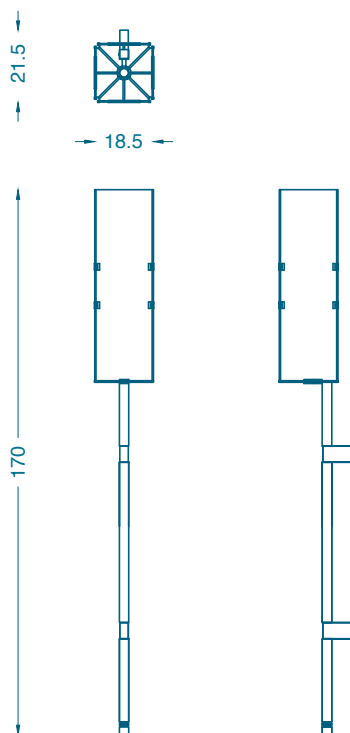

BRUNO MOINARD ÉDITIONS

AMBATO

APPLIQUE / WALL LAMP

TAILLE / SIZE

L18.5 P21.5 H170 cm / W18.5 D21.5 H170 cm

MATÉRIAUX

Structure : Laiton patiné
Verre texturé et teinté
4 coloris de verre au choix

MATERIALS

Structure : Brass with patina
Textured and tinted glass
4 colors of glass options

SYSTÈME LUMINEUX

- 2 douille CE E14 ou UL E12
- Ampoule CE LED EL/GS/713511 fournie
- Watt maximum ampoule : 15W
- Source dimmable : OUI

LIGHTING SYSTEM

- 2 socket CE E14 or UL E12
- Equiped with CE LED EL/GS/713511 bulb
- Maximum Watt for bulb: 15W
- Dimmable source: YES

BRANCHEMENT

- Longueur câble 50cm
- Type de fiche Wago

CABLING

- Cable lenght 50cm
- Wago connectors

ENTRETIEN:

Nettoyer uniquement avec un tissu doux et sec.
Ne pas utiliser de produits mouillés ou de détergents.
Eviter les liquides et l'humidité.

FOR CARE:

Please use only dry and soft cloth for cleaning.
Do not use wet or damp cleaning materials or any detergents.
Please also prevent from any liquids and humidity.

Fabrication artisanale française
Handmade in France

Studio

102 Rue du Cherche-midi 75006 PARIS
T + 33(0) 9 67 80 63 45
contact@brunomoinardeditions.com

www.brunomoinardeditions.com

Galerie

31 Rue Jacob 75006 PARIS
T + 33(0) 1 77 15 67 06
galerie@brunomoinardeditions.com