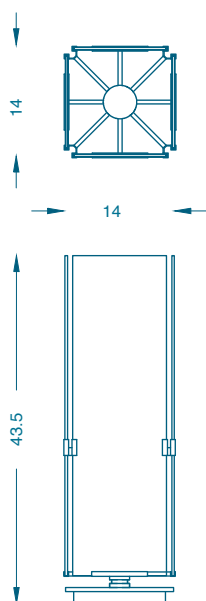

BRUNO MOINARD ÉDITIONS

AMBATO

LANTERNE / LANTERN

TAILLE / SIZE

L14 P14 H43.5 cm / W14 D14 H43.3 cm

MATÉRIAUX

Pied en laiton patiné «bronze médaille»
Verre texturé et teinté
4 coloris de verre au choix
Câble et interrupteur noir

MATERIALS

Brass base with patina «bronze médaille»
Textured and tinted glass
4 colors of glass options
Black switch and cable

n°1

n°2

n°3

n°4

SYSTÈME LUMINEUX

- 1 douille CE E14 ou UL E12
- Ampoule CE LED EL/GS/713511 fournie
- Watt maximum ampoule : 15W
- Source dimmable : OUI sans variateur intégré

LIGHTING SYSTEM

- 1 socket CE E14 ou UL E12
- Equiped with CE LED EL/GS/713511 bulb
- Maximum Watt for bulb: 15W
- Dimmable source: YES without integrated variator

BRANCHEMENT

- Longueur câble 180 cm
- Longueur câble entre socle et interrupteur: 50cm
- Type de fiche classe 2

CABLING

- Cable length 180cm
- Cable length in between base and switch : 50cm
- Class 2 connectors

ENTRETIEN:

Nettoyer uniquement avec un tissu doux et sec.
Ne pas utiliser de produits mouillés ou de détergents.
Eviter les liquides et l'humidité.

FOR CARE:

Please use only dry and soft cloth for cleaning.
Do not use wet or damp cleaning materials or any detergents.
Please also prevent from any liquids and humidity.

Fabrication artisanale française
Handmade in France

Studio

102 Rue du Cherche-midi 75006 PARIS
T + 33(0) 9 67 80 63 45
contact@brunomoinardeditions.com

www.brunomoinardeditions.com

Galerie

31 Rue Jacob 75006 PARIS
T + 33(0) 1 77 15 67 06
galerie@brunomoinardeditions.com