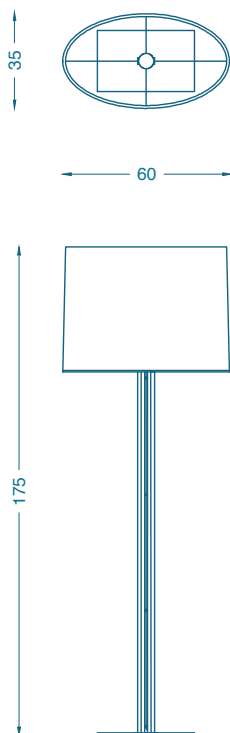

BRUNO MOINARD ÉDITIONS

BAKAR

LAMPADAIRE / FLOOR LAMP

TAILLE / SIZE

L60 P35 H175 cm / W60 D35 H175 cm

MATÉRIAUX

Pied : Fer forgé
Abat-jour : Abaca et soie avec cerclage en acier
Câble tissu tressé et interrupteur noir

MATERIALS

Base : Wrought-iron
Lampshade : Abaca and silk, steel strapping
Black switch and fabric cable

SYSTÈME LUMINEUX

- 1 douille CE E27
- Ampoule CE fournie
- Watt maximum ampoule : 10W
- Source dimmable : OUI sans variateur intégré
- Compatible DALI : OUI (driver non inclus)

LIGHTING SYSTEM

- 1 socket CE E27
- Equiped with CE bulb
- Maximum Watt for bulb: 10W
- Dimmable source: YES without integrated variator
- DALI compatible : YES (driver not included)

BRANCHEMENT

- Longueur câble 200 cm
- Longueur câble entre socle et interrupteur 50 cm

CABLING

- Cable length 200cm
- Cable length in between base and switch 50 cm

ENTRETIEN:

Nettoyer uniquement avec un tissu doux et sec.
Ne pas utiliser de produits mouillés ou de détergents.
Éviter les liquides et l'humidité.

FOR CARE:

Please use only dry and soft cloth for cleaning.
Do not use wet or damp cleaning materials or any detergents.
Please also prevent from any liquids and humidity.

Fabrication artisanale française
Handmade in France

Studio

107 Boulevard Raspail 75006 PARIS
T + 33(0) 9 67 80 63 45
contact@brunomoinardeditions.com

www.brunomoinardeditions.com

Galerie

31 Rue Jacob 75006 PARIS
T + 33(0) 1 77 15 67 06
galerie@brunomoinardeditions.com