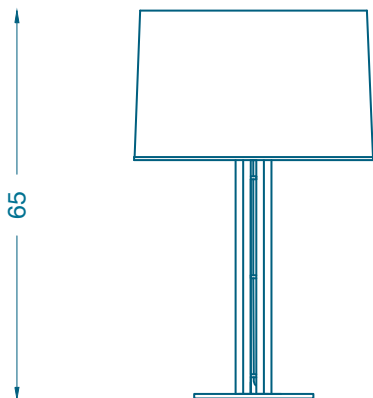

BRUNO MOINARD ÉDITIONS

BAKAR

LAMPE / LAMP

TAILLE / SIZE

L40 P22 H65 cm / W40 D22 H65 cm

MATÉRIAUX

Pied : Fer forgé
Abat-jour : Abaca et soie avec cerclage en acier
Câble tissu tressé et interrupteur noir

MATERIALS

Base : Wrought-iron
Lampshade : Abaca and silk, steel strapping
Black switch and fabric cable

SYSTÈME LUMINEUX

- 1 douille CE E27
- Ampoule CE fournie
- Watt maximum ampoule : 10W
- Source dimmable : OUI sans variateur intégré

LIGHTING SYSTEM

- 1 socket CE E27
- Equiped with CE bulb
- Maximum Watt for bulb: 10W
- Dimmable source: YES without integrated variator

BRANCHEMENT

- Longueur câble 200 cm
- Longueur câble entre socle et interrupteur 50 cm

CABLING

- Cable length 200cm
- Cable length in between base and switch 50 cm

ENTRETIEN:

Nettoyer uniquement avec un tissu doux et sec.
Ne pas utiliser de produits mouillés ou de détergents.
Éviter les liquides et l'humidité.

FOR CARE:

Please use only dry and soft cloth for cleaning.
Do not use wet or damp cleaning materials or any detergents.
Please also prevent from any liquids and humidity.

Fabrication artisanale française
Handmade in France

Studio

102 Rue du Cherche-midi 75006 PARIS
T + 33(0) 9 67 80 63 45
contact@brunomoinardeditions.com

www.brunomoinardeditions.com

Galerie

31 Rue Jacob 75006 PARIS
T + 33(0) 1 77 15 67 06
galerie@brunomoinardeditions.com