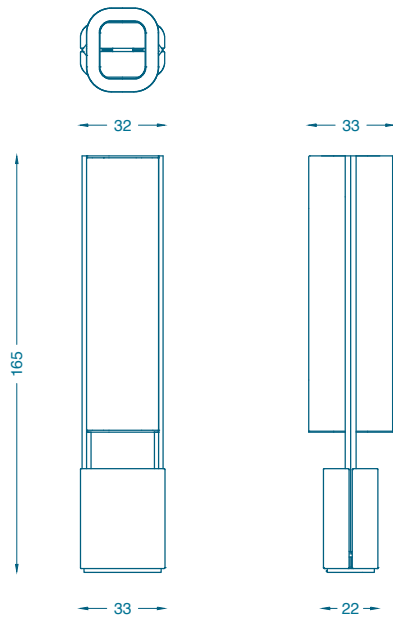

## **BARI** LAMPADAIRE / FLOORLAMP

L33 P33 H165 cm  
Pied : Chêne, teinté verni  
Abat-jour : Abaca  
LED intégrées 46 W

W33 D33 H165 cm  
Base : Oak stained and varnished  
Shade : Abaca  
LED integrated 46 W