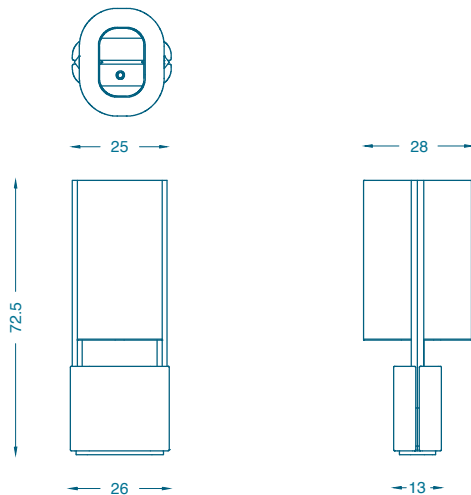

BRUNO MOINARD ÉDITIONS

BARI LAMPE / LAMP

L28 P26 H72.5 cm
Pied : Chêne, teinté verni
Abat-jour : Abaca
LED intégrée 8.1W, 220V

W28 D26 H72.5 cm
Base : Oak stained and varnished
Shade : Abaca
LED integrated of 8.1W, 220V