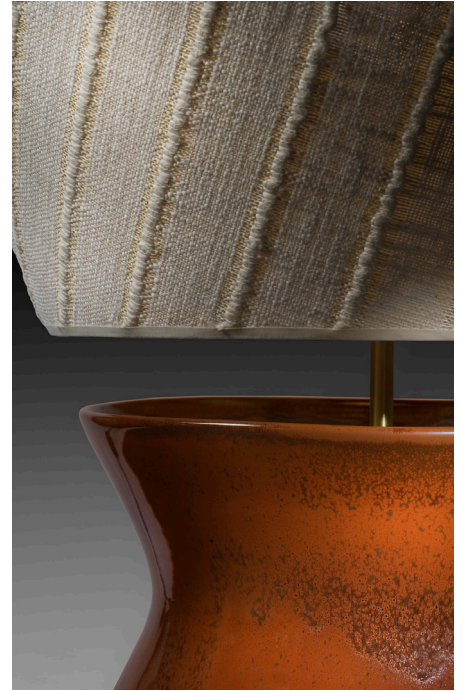

## CEFALU LAMPE / LAMP

Ø46.5 H49 cm  
Structure en céramique émaillée  
Abat-jour en tissu «Less is More»  
Douille E14 pour ampoule LED

Ø46.5 H49 cm  
Enamelled ceramic,  
Shade in «Less is more» fabric  
Socket E14 for LED bulb