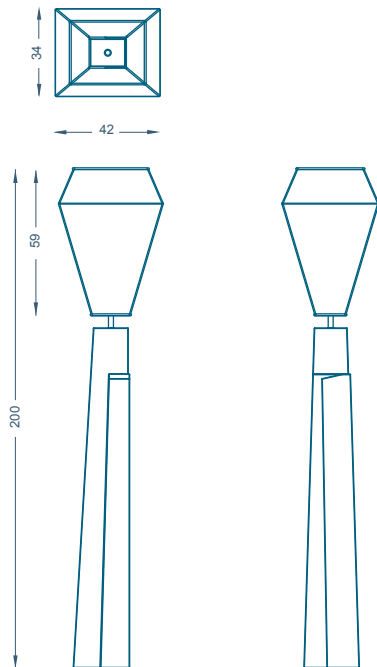

BRUNO MOINARD ÉDITIONS

ETRETAT LAMPADAIRE / FLOOR LAMP

L42 P34 H200 cm
Piètement : Wengé, tamo foncé
Abat Jour : Laine

W42 D34 H200 cm
Base : Wenge, dark tamo
Lampshade : Wool

Fabrication artisanale française
Handmade in France